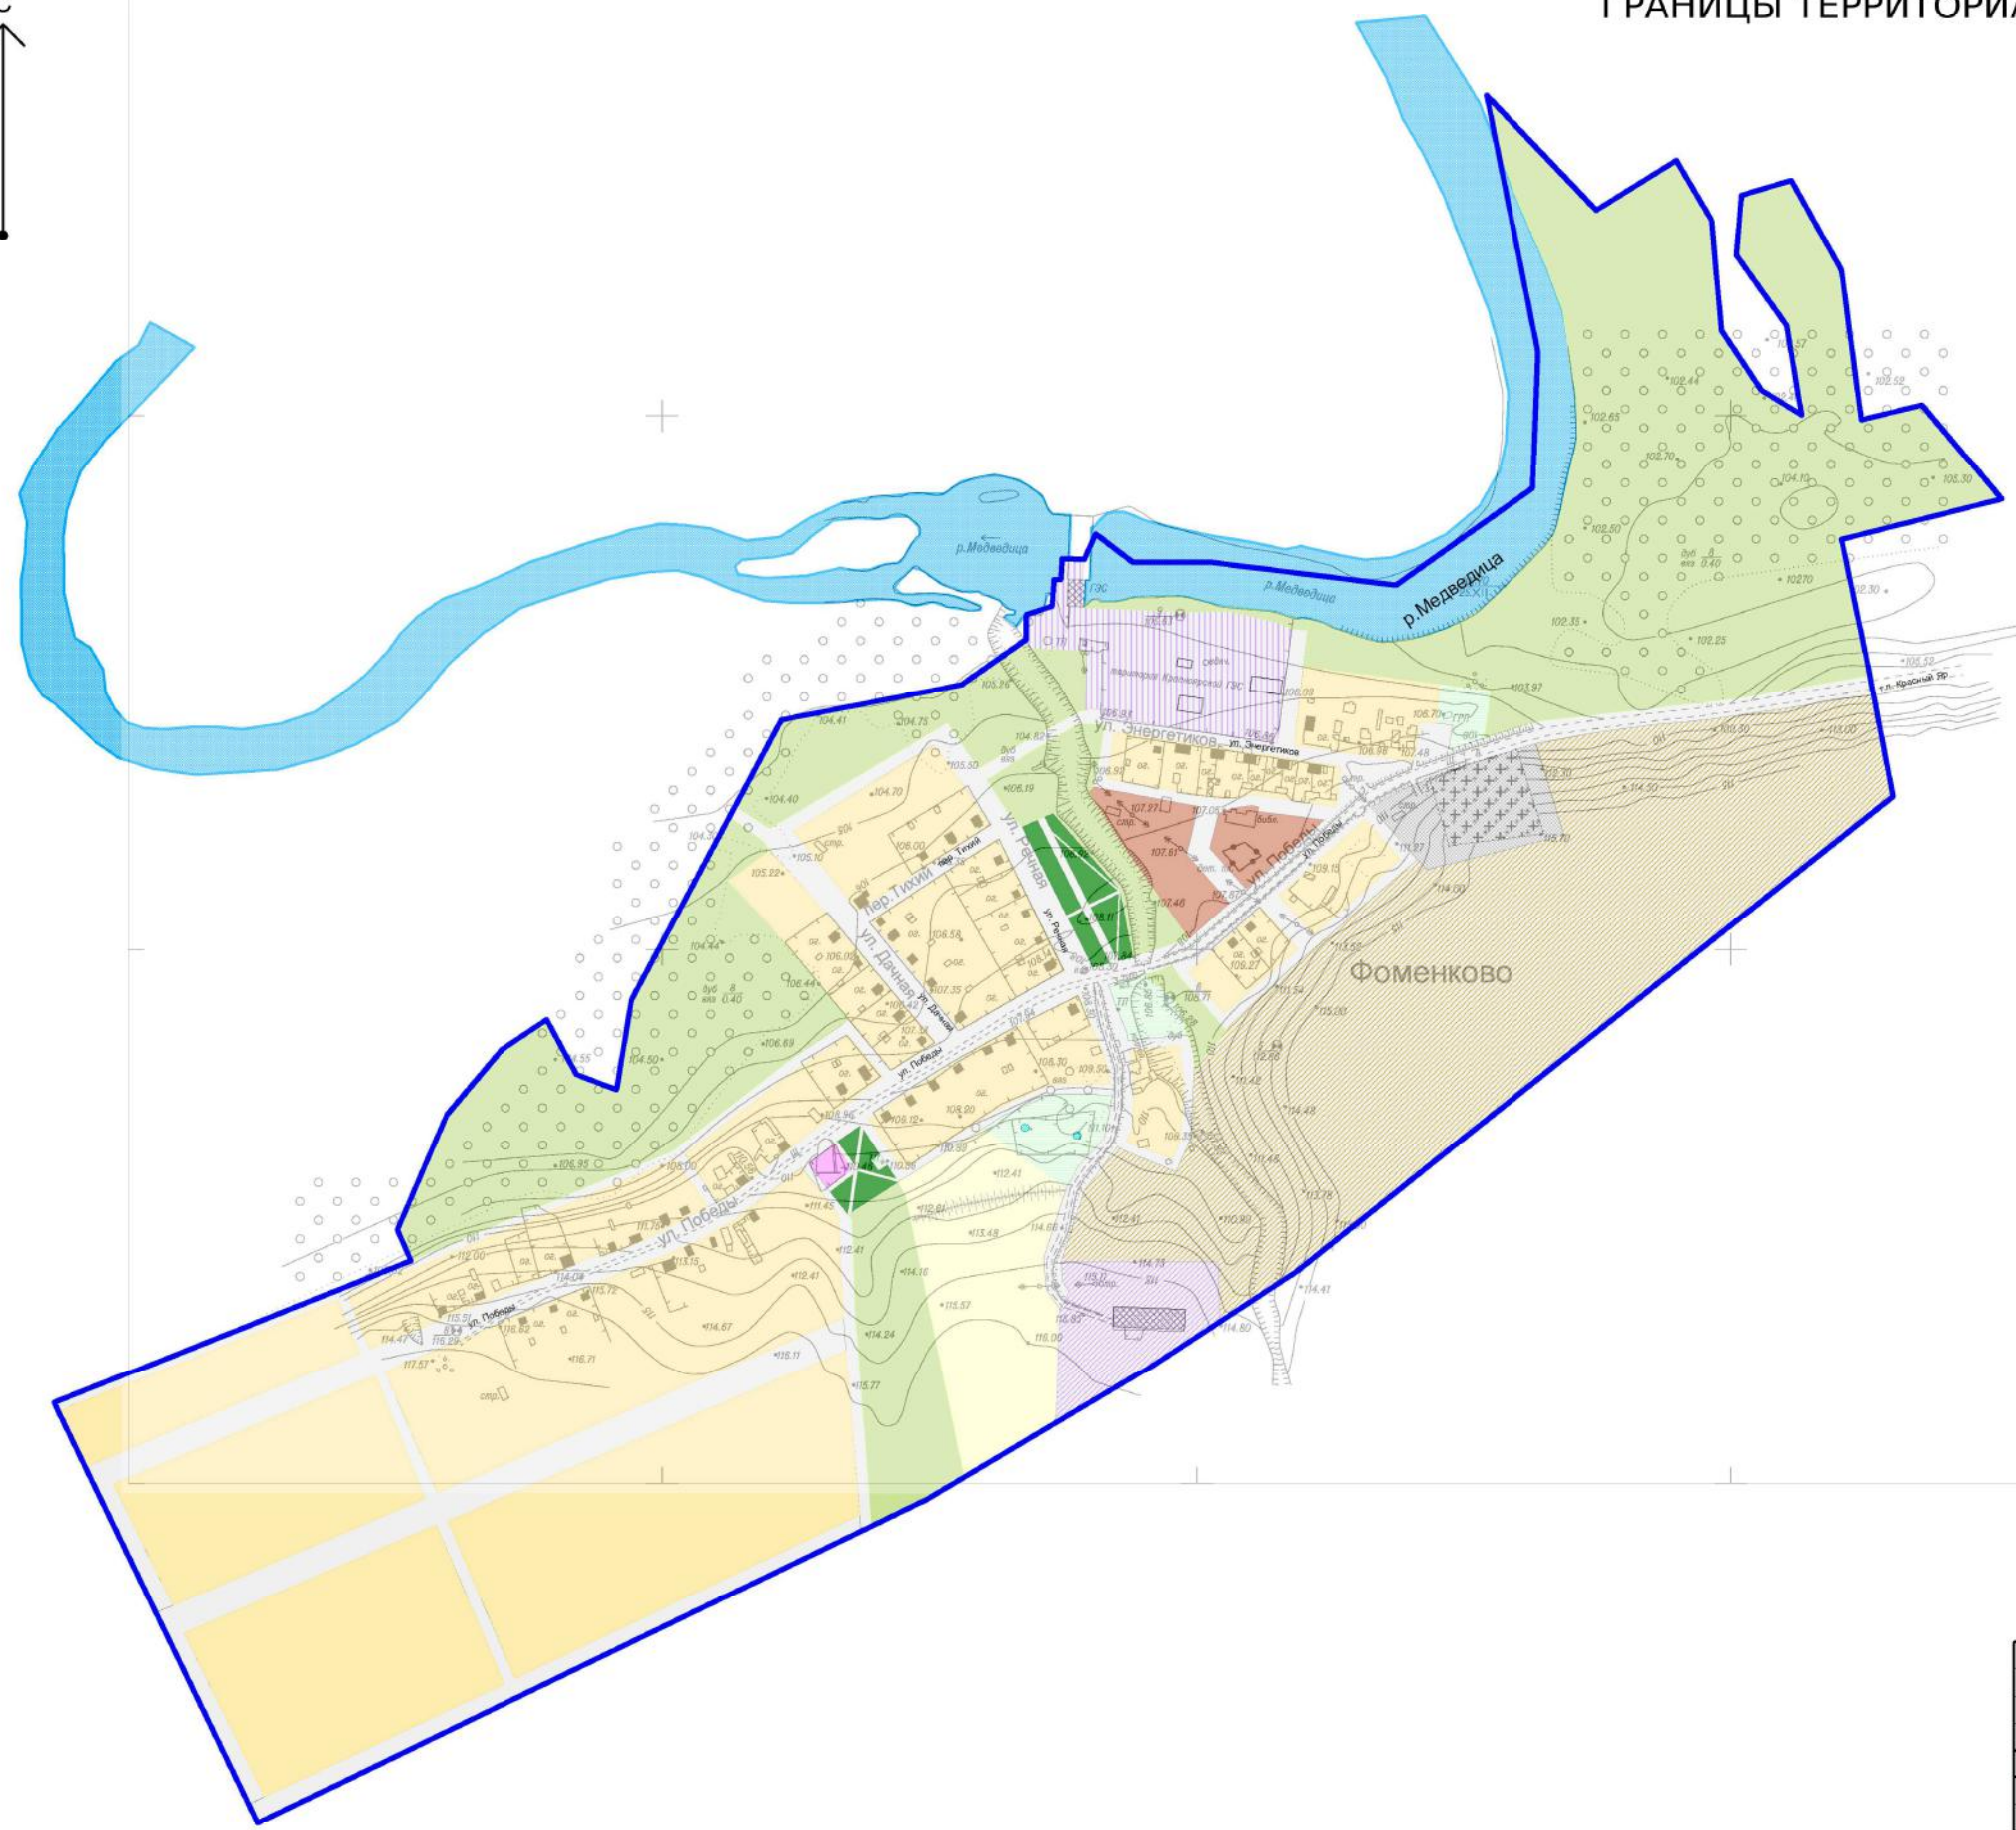

КАРТА ГРАДОСТРОИТЕЛЬНОГО ЗОНИРОВАНИЯ ГРАНИЦЫ ТЕРРИТОРИАЛЬНЫХ ЗОН

- Условные обозначения**
- граница населенного пункта планируемая
 - улицы, площади
- ОБЪЕКТЫ КУЛЬТУРНОГО НАСЛЕДИЯ
МЕСТНОГО ЗНАЧЕНИЯ**
- место размещения
Памятный знак в честь земляков, погибших в годы ВОВ, 1967г.
- ФУНКЦИОНАЛЬНЫЕ ЗОНЫ
СЕЛИТИБНАЯ ТЕРРИТОРИЯ**
- застройки малоэтажными индивидуальными жилыми домами с приусадебными участками
 - общественно-деловая зона
- ПРОИЗВОДСТВЕННАЯ ЗОНА,
ЗОНА ИНЖЕНЕРНОЙ И ТРАНСПОРТНОЙ ИНФРАСТРУКТУРЫ**
- зона предприятий среднего класса опасности
 - зона объектов сельскохозяйственного производства
 - зона объектов жилищно-коммунального хозяйства
 - зона объектов специального назначения
 - зона объектов коммунально-складского хозяйства
 - зона сельскохозяйственного назначения
- РЕКРЕАЦИОННАЯ ЗОНА**
- территория зеленых насаждений общего пользования
 - сквер

							Правила землепользования и застройки Красноярского городского поселения Жирновского муниципального района Волгоградской области в части с. Фоменково				
Изм.	Кол.уч.	Лист	№док	Подпись	Дата			Стадия	Лист	Листов	
								Правила землепользования и застройки	1		
							Границы территориальных зон М 1:5000		ЖФ ГУП "ВОАПБ"		